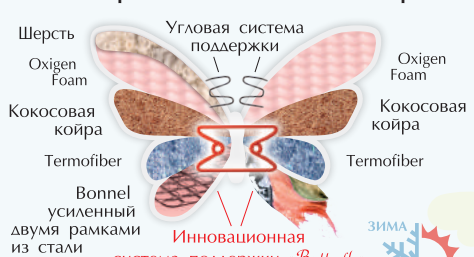

Матрац «Flower» дозволяє відчувати всі переваги ортопедичного матраца. Просарок з волокон кокоса подарує Вам незабутнє задоволення під час сну, а гіпоалергенні властивості зроблять Ваш сон ще солодшим.

## Матрас 1-сторонний Матрац 1-сторонній

**ЖОРСТКІСТЬ** СЕРЕДНЯ ++  
**НАВАНТАЖЕННЯ** 150 кг  
**≈ 20 см**

**ЖЕСТКОСТЬ** СРЕДНЯЯ ++  
**НАГРУЗКА** 150 кг  
**≈ 20 см**

## Матрас 2-сторонний Матрац 2-сторонній

1-я сторона 2-я сторона

**ЖОРСТКІСТЬ** СЕРЕДНЯ ++  
**НАВАНТАЖЕННЯ** 150 кг  
**≈ 24 см**

**ЖЕСТКОСТЬ** СРЕДНЯЯ ++  
**НАГРУЗКА** 150 кг  
**≈ 24 см**