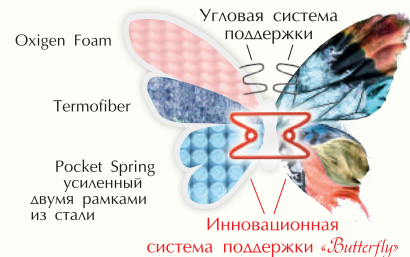

Camelia

Матрас 1-сторонний Матрац 1-сторонній

ЖОРСТКІСТЬ СЕРЕДНЯ +
НАВАНТАЖЕННЯ БЕЗ ОБМЕЖЕНЬ
≈ 19 см

ЖЕСТКОСТЬ СРЕДНЯЯ +
НАГРУЗКА БЕЗ ОГРАНИЧЕНИЙ
≈ 19 см