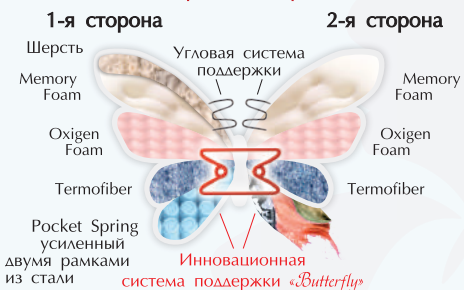

Матрас 2-сторонний Матрац 2-сторонній

ЖОРСТКІСТЬ СЕРЕДНЯ **ЖЕСТКОСТЬ** СРЕДНЯ
НАВАНТАЖЕННЯ БЕЗ ОБМЕЖЕНЬ **НАГРУЗКА** БЕЗ ОГРАНИЧЕНИЙ
≈ 24 см **h** ≈ 24 см

Butterfly

Авторская модель с использованием инновационных материалов - выбор людей, стремящихся к гармонии в каждом своем действии. Наполнение Memory Foam и натуральный латекс придают матрасу «Butterfly» комфортную упругость и идеально повторяют форму тела.

Авторська модель з використанням інноваційних матеріалів - вибір людей, які прагнуть до гармонії у кожній своїй дії. Наповнення Memory Foam і натуральний латекс додають матрацу «Butterfly» комфортну пружність і ідеально повторюють форму тіла.