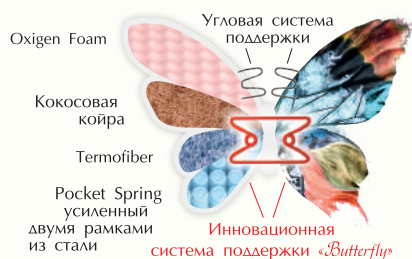

Rose

Матрас «Rose» - это лучшее, для любителей упругих матрасов. Слой кокосовой койры в сочетании с латексом обеспечивает поддержку всех частей тела и подарит Вам незабываемые ощущения от отдыха.

Матрац «Rose» - це найкраще, для любителів пружних матраців. Шар кокосової койри в поєднанні з латексом забезпечує підтримку всіх частин тіла і подарує Вам незабутні відчуття від відпочинку.

Матрас 1-сторонний Матрац 1-сторонній

ЖОРСТКІСТЬ СЕРЕДНЯ ++ **ЖЕСТКОСТЬ** СРЕДНЯ ++
НАВАНТАЖЕННЯ БЕЗ ОБМЕЖЕНЬ **НАГРУЗКА** БЕЗ ОГРАНИЧЕНИЙ
≈ 20 см **h** ≈ 20 см